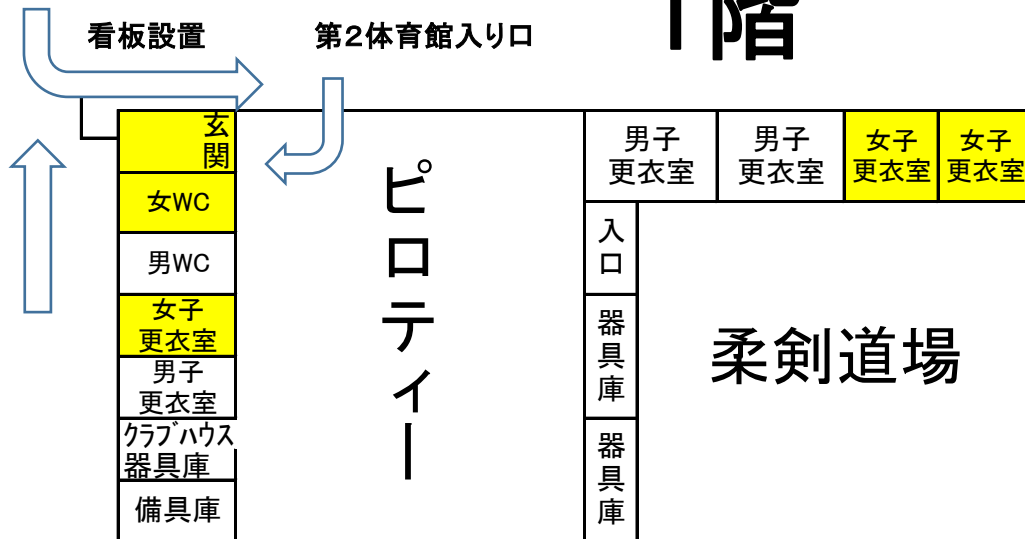

松江一中練習会場 8/20~23

※正門は、バス専用出入口。
 ※南門は、タクシー一般車両専用出入口。
 ※役員、職員の駐車は、東門から出入りする。玄関、テニスコート横には置かない。

松江一中練習会場 8/20~23

1階

2階

◎印: 扇風機