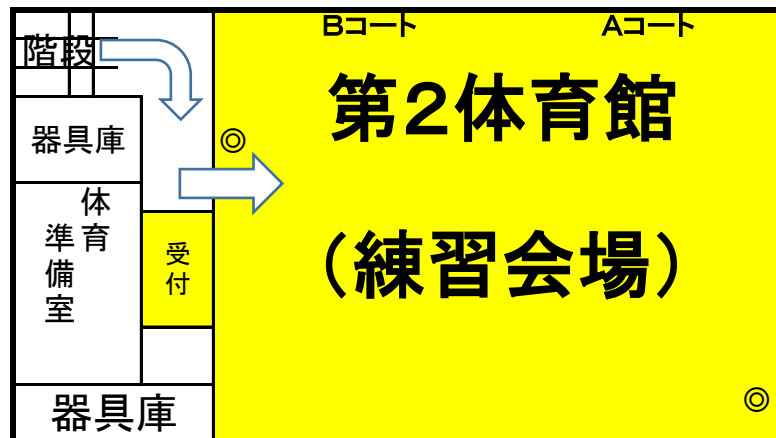

松江一中練習会場 8/20~23

※正門は、バス専用出入口。
 ※南門は、タクシー一般車両専用出入口。
 ※役員、職員の駐車は、東門から出入りする。玄関、テニスコート横には置かない。

松江一中練習会場 8/20~23

1階

2階

◎印: 扇風機