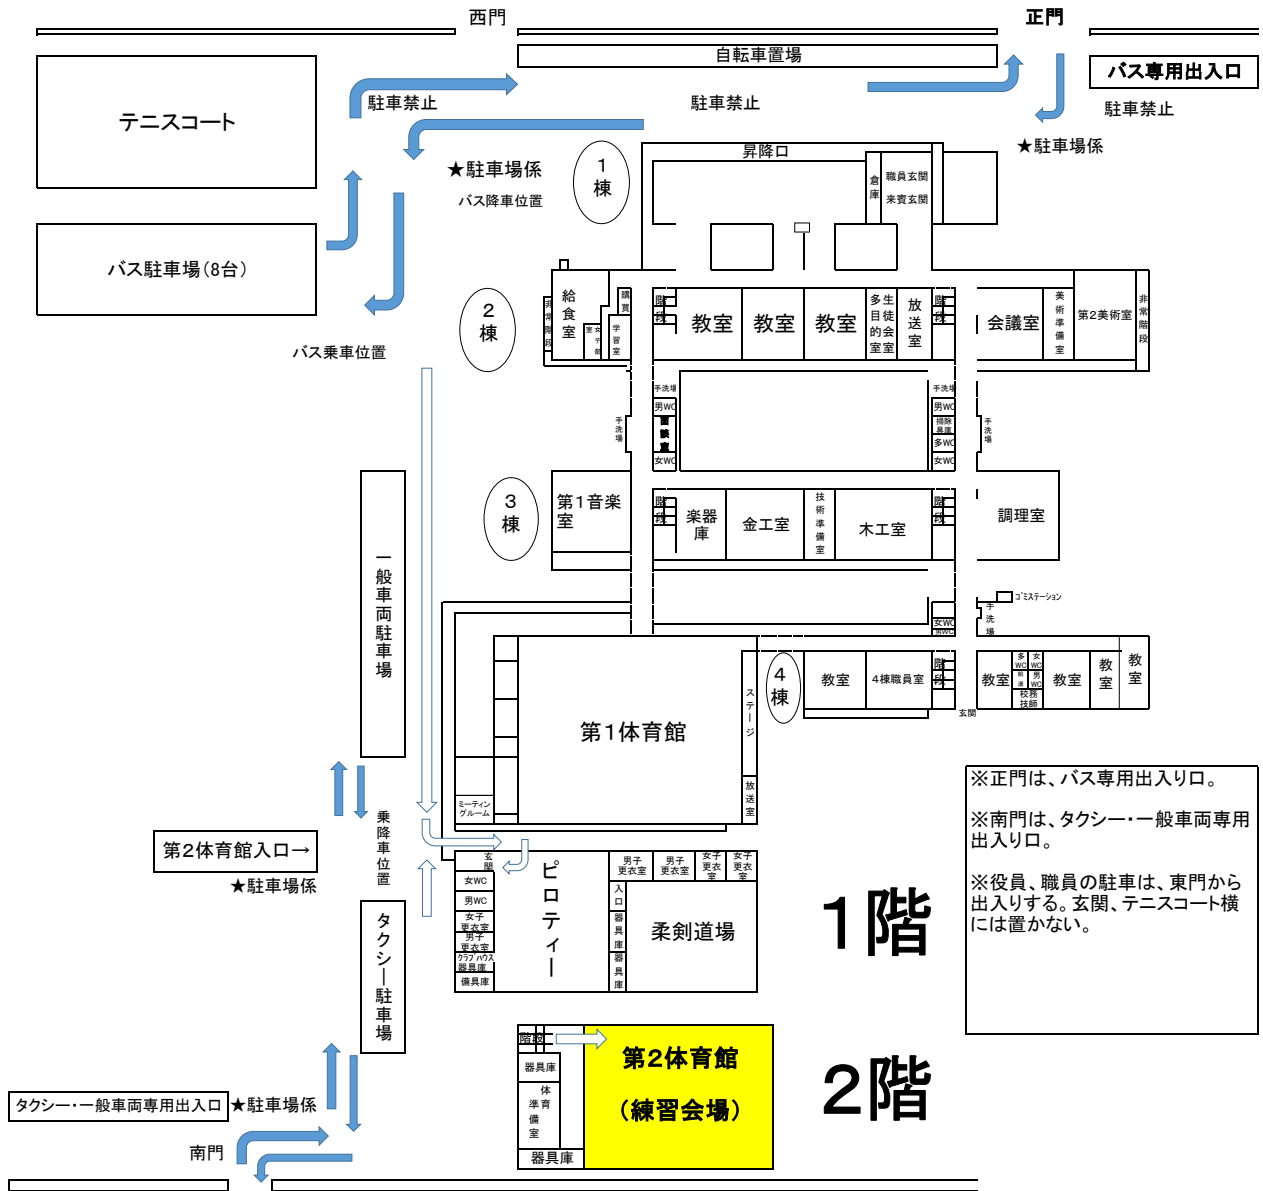

松江一中練習会場 8/20~23

※正門は、バス専用出入口。
 ※南門は、タクシー一般車両専用出入口。
 ※役員、職員の駐車は、東門から出入りする。玄関、テニスコート横には置かない。

松江一中練習会場 8/20~23

1階

2階

◎印: 扇風機