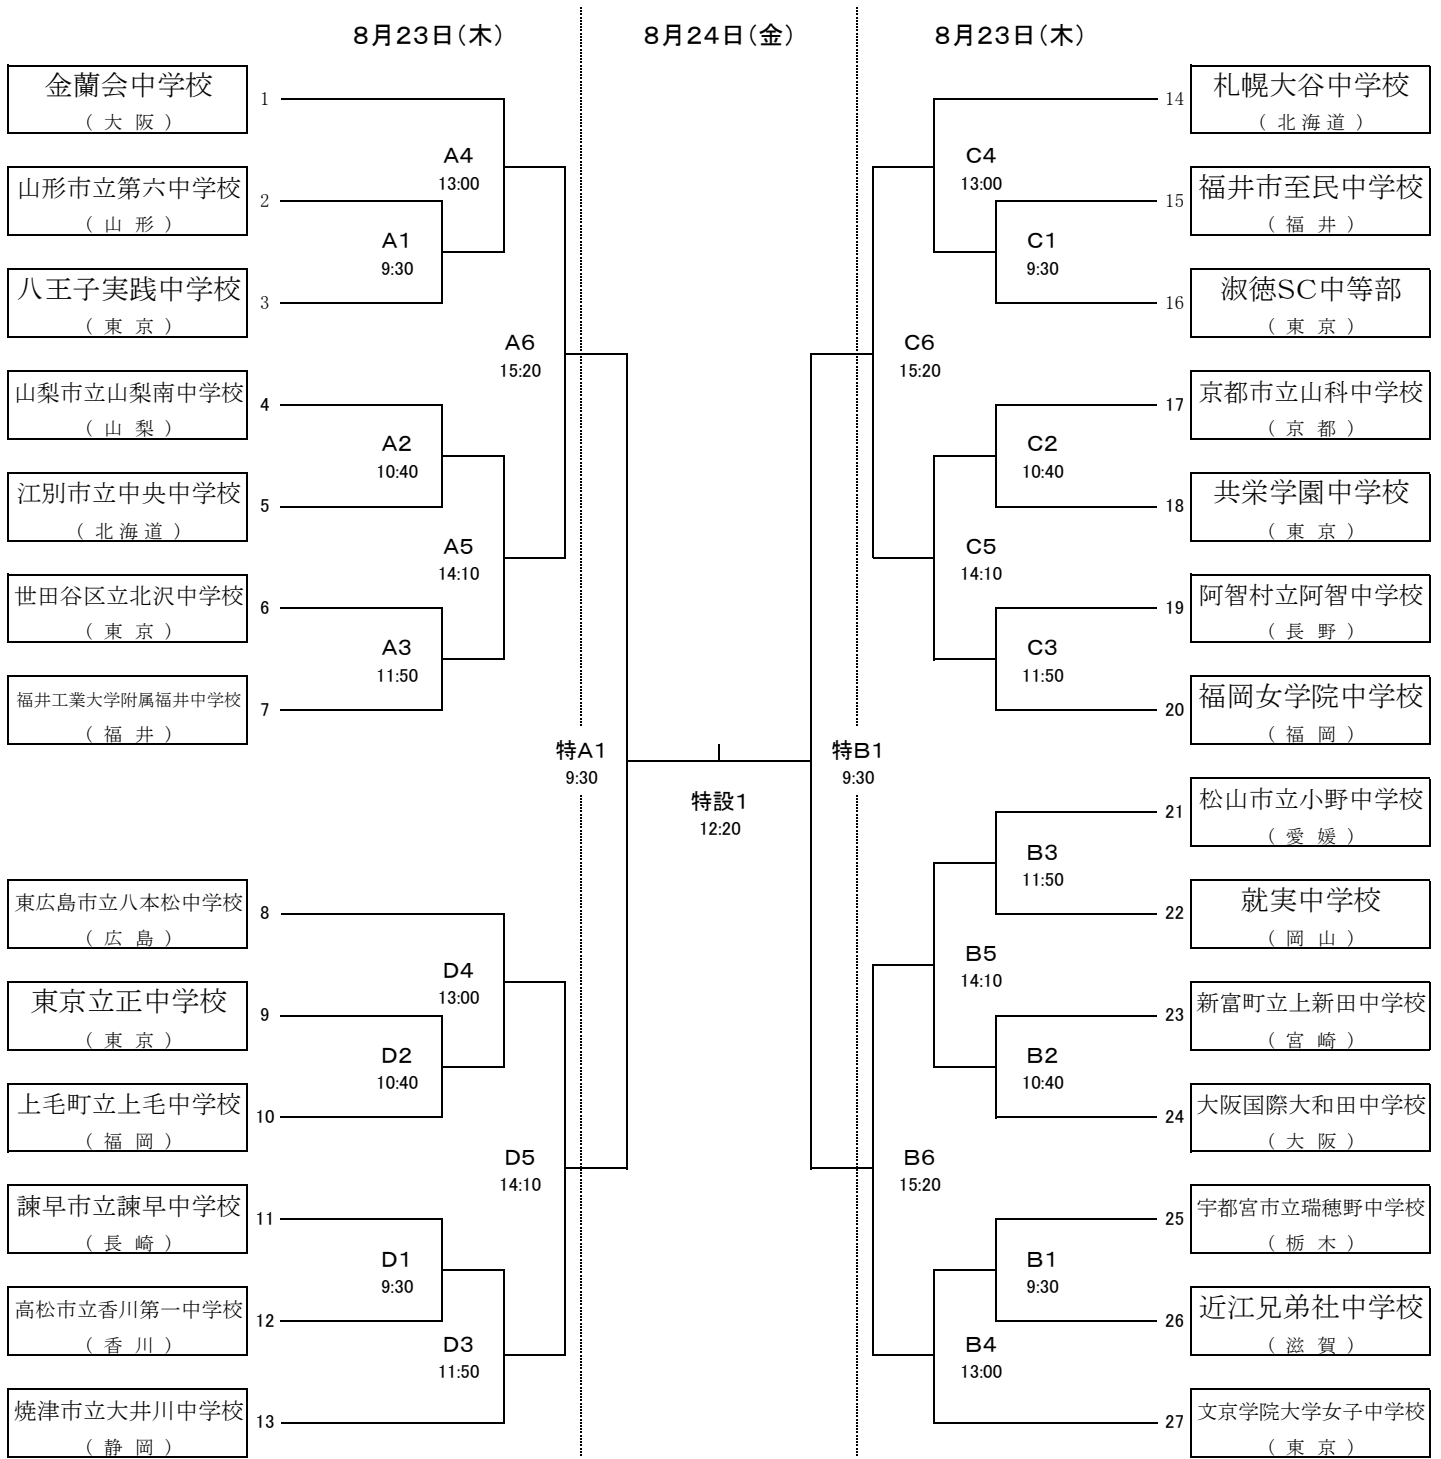

平成30年度全国中学校体育大会  
第48回全日本中学校バレーボール選手権大会

【女子決勝トーナメント組合せ】

(会場) 松江市総合体育館

A・B・C・D・特A・特B・特設 コート